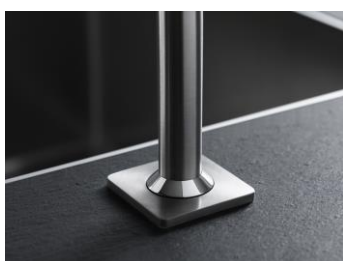

KWC

Swiss Water Experience

KWC ERA køkken

Overflade	Top betjening	Varenr.	Pris, kr.
Rustfri stål	Med naturlig buet, fast tud	10.392024-700	11.641,00
Rustfri stål	Med C.tud og udtræksslange	10.392323-700	12.619,00
Rustfri stål	Med fast U-tud	10.392022-700	9.684,00
Rustfri stål	Med fast C-tud	10.392023-700	9.684,00

Sæbedispenser:

Overflade	Monteringshul	Varenr.	Pris, kr.
Rustfri stål	Ø: 26 mm.	538038-700	3.865,00

KN K·NEERSKOV A/Swww.neerskov.dk - info@neerskov.dk
vejl. uds. priser inkl. moms pr. 1/1-19