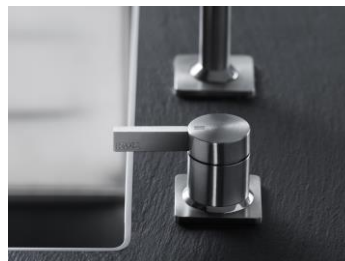

KWC

Swiss Water Experience

KWC ERA køkken

Overflade	Top betjening	Varenr.	Pris, kr.
Rustfri stål	Med naturlig buet, fast tud	10.392024-700	11.641,00
Rustfri stål	Med C.tud og udtræksslange	10.392323-700	12.619,00
Rustfri stål	Med fast U-tud	10.392022-700	9.684,00
Rustfri stål	Med fast C-tud	10.392023-700	9.684,00

Sæbedispenser:

Overflade	Monteringshul	Varenr.	Pris, kr.
Rustfri stål	Ø: 26 mm.	538038-700	3.865,00

KN K·NEERSKOV A/Swww.neerskov.dk - info@neerskov.dk
vejl. uds. priser inkl. moms pr. 1/1-19