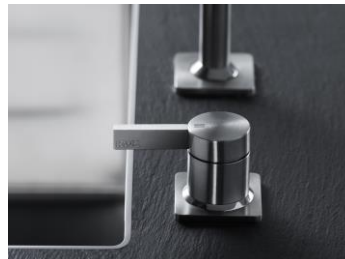

# KWC ERA køkken

Overflade	Top betjening	Varenr.	Pris, kr.
Rustfri stål	Med naturlig buet, fast tud	10.392024-700	11.249,00
Rustfri stål	Med C.tud og udtræksslange	10.392323-700	12.199,00
Rustfri stål	Med fast U-tud	10.392022-700	9.357,00
Rustfri stål	Med fast C-tud	10.392023-700	9.357,00

## Sæbedispenser:

Overflade	Monteringshul	Varenr.	Pris, kr.
Rustfri stål	Ø: 26 mm.	538038-700	3.739,00

**KN K·NEERSKOV<sup>A</sup>S**www.neerskov.dk - info@neerskov.dk  
vejl. uds. priser inkl. moms pr. 1/5-18