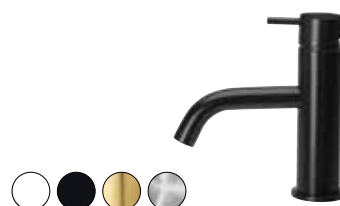

FLOW

Sort, med sort bundventil	701632.106	2.312,-

Hvid, med hvid bundventil	701632.110	2.312,-

Børstet messing med bundventil	701632.064	2.312,-

Messing uden bundventil (KAN TILKØBES)	701632.019	1.803,-

Bundventil Messing	747052.019	357,-