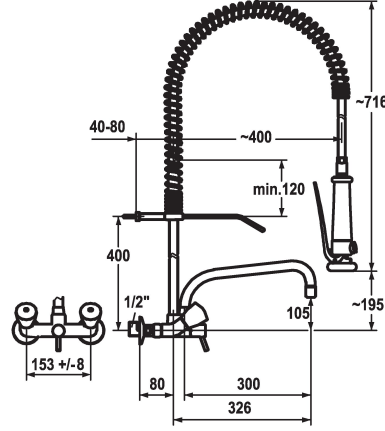

KWC GASTRO Kaksioteseinäsekoittaja

Modell-Linie: GASTRO | K.24.42.74.000C78
Commercial | Gastro

KWC-No.

100448

Kaksioteseinäsekoittaja. A300. Suojajousi. KWC CORONA - irroitettavat metallikahvat. TouchProtect; suoja palovammoja vastaan kaksinkertaisen pinnan ansiosta. Takaisinvirtauksen ehkäisevä rakenne. Kääntyvä juoksuputki 180° virtauksen säätimellä. Esihuuhtelusuihkussa integroitu sulkuviive, joka estää paineiskuja. Mukana huoltosarja puhdistusta varten. SprayClean; helposti puhdistettava pinta, joka ehkäisee kalkkisaostumia. SprayLock; lukittava vesisuihku. PowerClean;

pistesuihkuvaihtoehto. OptimalSpace; runsaasti tilaa pesemiseen ja työskentelyyn. Levyventtiilit M20 x 1,25, venttiilin istukka ruostumatonta terästä. Seinäliitännät 1/2" x 3/4", ilman sulkuventtiiliä L 40 epäkesko 4 mm. K.24.42.74.000C78. Esipesun seinäpidikkeen jatkokappaleet pintakulmia käytettäessä 532498 pituus 90 ja 500897 pituus 60. Pintakulma-asennuksessa tilattava myös mutteriilitin 133.0365.113 2 kpl

Tekniset tiedot

Connection measure
A_Spout_Spray
A_Spray (kitchen)
Spout
ATT-KWC-FARBCODE
Installation_type
Faucet_typ
G_Acoustic group
Projection_A
IviCode

AD05
33 l/min (3 bar)
15 l/min (3 bar)
yes
F000
2
03
U
A300
6285723