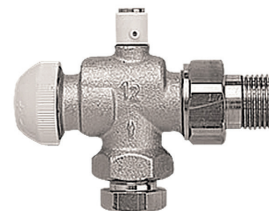

VVS nr.	
405430.003	3/8" ligeløb.
405430.004	1/2" ligeløb.
405430.006	3/4" ligeløb.
405431.003	3/8" vinkeløb.
405431.004	1/2" vinkeløb.
405431.006	3/4" vinkeløb.

TS E ventil ekstra stor boring

VVS nr.	
401724.004	1/2" ligeløb.
401724.006	3/4" ligeløb.
401724.008	1" ligeløb.

TS 90 radiatorventil

VVS nr.	
401732.003	3/8" ligeløb.
401732.004	1/2" ligeløb.
401732.006	3/4" ligeløb.
401732.008	1" ligeløb.
401733.003	3/8" vinkeløb.
401733.004	1/2" vinkeløb.
401733.006	3/4" vinkeløb.
401733.008	1" vinkeløb.

TS 90-V radiatorventil *m/forindstilling*

VVS nr.	
401622.003	3/8" ligeløb.
401622.004	1/2" ligeløb.
401623.003	3/8" vinkeløb.
401623.004	1/2" vinkeløb.

TS omvendt vinkeløbende *m/luftskrue*

VVS nr.	
401737.004	1/2" vinkeløb.

CALIS trevejsventiler

Varenr.	
402151.004	1/2"
6338	Pakning 3/4"
402159.004	Forskrning
402151.006	3/4"
6342	Pakning 1"
402159.006	Forskrning

Excentrisk tilslutning - 35-70 mm 1/2" *2 delt, kan afkortes*