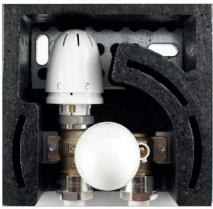

Følelementer/termostater/ventiler/tilbehør

Termostat med fjernjustering – M28 x 1,5

VVS nr.

403358.020 2 m.

403358.000 5 m.

Føler M28 x 1,5 - Gulvvarme / Kedel

VVS nr.

403364.010 20° - 50°C

403364.014 40° - 70°C

Floorfix kompakt

VVS nr. / Varenr.

403508.606 Til 1 rum

8100-15 Reserve ventil

Changefix

Til udskiftning af ventil under drift.

Varenr.

7780-00