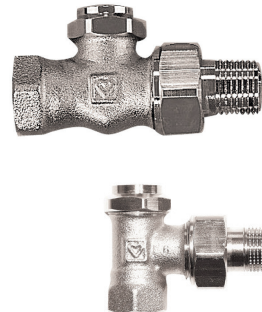

Radiatorventiler / termostater

GP håndregulerede ventiler

VVS nr.	
401712.003	3/8" ligeløb.
401712.004	1/2" ligeløb.
401713.003	3/8" vinkeløb.
401713.004	1/2" vinkeløb.

RL5 radiator forskrning *m/forindstilling, afsp. & tøm/fyld funktion*

VVS nr.	
405430.003	3/8" ligeløb.
405430.004	1/2" ligeløb.
405430.006	3/4" ligeløb.
405431.003	3/8" vinkeløb.
405431.004	1/2" vinkeløb.
405431.006	3/4" vinkeløb.

TS E ventil ekstra stor boring

VVS nr.	
401724.004	1/2" ligeløb.
401724.006	3/4" ligeløb.
401724.008	1" ligeløb.

TS 90 radiatorventil

VVS nr.	
401732.003	3/8" ligeløb.
401732.004	1/2" ligeløb.
401732.006	3/4" ligeløb.
401732.008	1" ligeløb.
401733.003	3/8" vinkeløb.
401733.004	1/2" vinkeløb.
401733.006	3/4" vinkeløb.
401733.008	1" vinkeløb.

CALIS trevejsventiler

Varenr.	
402151.004	1/2"
6338	Pakning 3/4"
402159.004	Forskrning
402151.006	3/4"
6342	Pakning 1"
402159.006	Forskrning

Excentrisk tilslutning - 35-70 mm 1/2" *2 delt, kan afkortes*