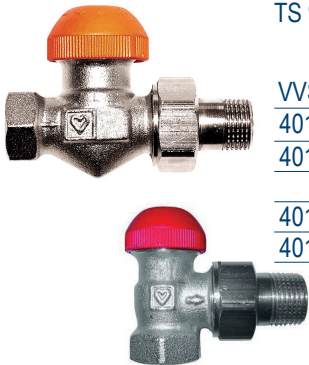

TS 90-V radiatorventil *m/forindstilling*

VVS nr.	
401622.003	3/8" ligeløb.
401622.004	1/2" ligeløb.
401623.003	3/8" vinkeløb.
401623.004	1/2" vinkeløb.