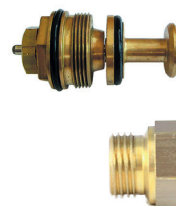

4004-31 1/2" lige

4004-32 3/4" lige

4004-41 1/2" vinkel

4004-42 3/4" vinkel

Fordelerventil

Varenr.

7174-01 1 strengs anlæg

7176-01 2 strengs anlæg

H-fordeler

VVS nr.

402162.006 Lige model

402163.006 Vinkel model

X-fordeler - sæt af 2

VVS nr.

402177.006 3/4" 50 mm.

Klemring sæt for kobberør

VVS nr.

402179.215 3/4" x 15 mm.

Klemring sæt for kunststofrør PE-X

VVS nr.

402179.316 3/4" x 16 x 2 mm.

402179.415 3/4" x 15 x 2,5 mm.

Tilbehør / løsdeler

Varenr.

6890-00 Pakdåse til TS-90 efter 1990

6329-01 Ventiloverdel TS-Calis

NT-1861 Støttering til gammel termostat

Følelementer/termostater/ventiler/tilbehør

Gevind nippel med klemring

VVS nr.	
401790.922	3/8" x 12mm.
401790.923	1/2" x 12mm.
401790.925	1/2" x 15mm.
401790.926	3/4" x 18mm.