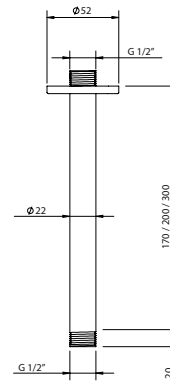

Loftbruse arm 170 mm, 200 mm og 300 mm CHV.0006.XX

	G1	G2	G3	G4	G5	G6	G7	G8
170 mm	1.069,00	1.188,00	1.258,00	1.336,00	1.527,00	1.604,00	1.871,00	2.138,00
200 mm	1.069,00	1.188,00	1.258,00	1.336,00	1.527,00	1.604,00	1.871,00	2.138,00
300 mm	1.219,00	1.355,00	1.434,00	1.524,00	1.742,00	1.829,00	2.133,00	2.438,00

Brusearm 350 mm CHV.0007.XX