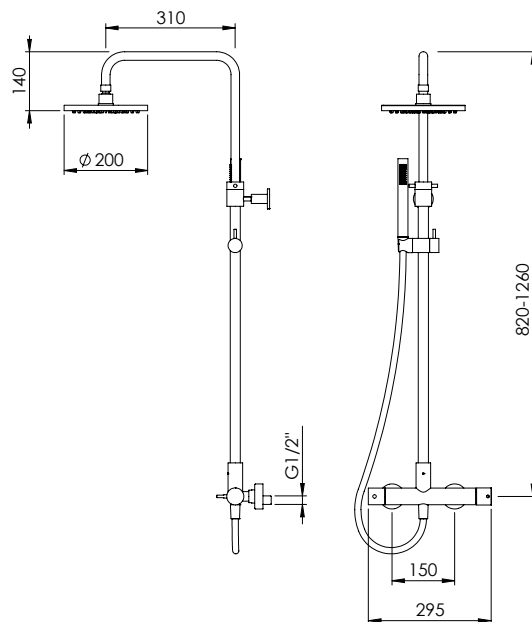

Brusesystem med Ø 200 mm hovedbruser og håndbruser C35.0018.XX