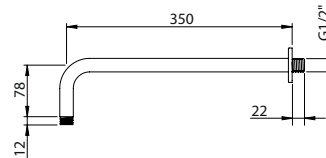

G1	G2	G3	G4	G5	G6	G7	G8
	1.163,00	1.292,00	1.368,00	1.454,00	1.661,00	1.744,00	2.035,00	2.326,00