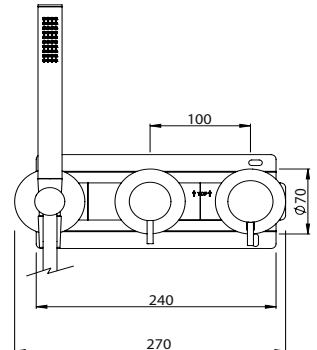

Termostat brusesystem for indbygning med håndbruser TMH.0016.XX

G1	G2	G3	G4	G5	G6	G7	G8
5.570,00	6.188,00	6.552,00	6.962,00	7.956,00	8.354,00	9.746,00	11.139,00

Indmuringsbox samt lækagesikring

Indmuringsboks for brusesystem med 2 udgangen	TMH.0016.PIT	7.313,00
Lækagesikring sæt á 2 stk	727598.804	1.071,00

Hovedbruser Ø200 mm, Ø250mm og Ø300 mm TMH.0009.XX

	G1	G2	G3	G4	G5	G6	G7	G8
Ø200 mm	2.907,00	3.230,00	3.420,00	3.634,00	4.153,00	4.360,00	5.087,00	5.813,00
Ø250 mm	4.370,00	4.855,00	5.141,00	5.462,00	6.242,00	6.554,00	7.646,00	8.739,00
Ø300 mm	7.145,00	7.938,00	8.406,00	8.931,00	10.207,00	10.717,00	12.503,00	14.289,00

Brusearm 350 mm TMH.0007.XX

G1	G2	G3	G4	G5	G6	G7	G8
2.907,00	3.230,00	3.420,00	3.634,00	4.153,00	4.360,00	5.087,00	5.813,00