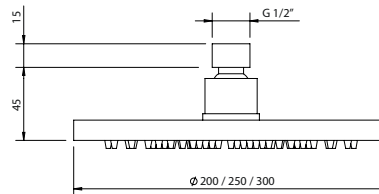

Hovedbruser Ø200 mm, Ø250 mm og Ø300 mm
CHV.0009.XX

	G1	G2	G3	G4	G5	G6	G7	G8
Ø200 mm	2.906,00	3.229,00	3.419,00	3.633,00	4.152,00	4.360,00	5.086,00	5.813,00
Ø250 mm	4.369,00	4.855,00	5.140,00	5.461,00	6.242,00	6.554,00	7.646,00	8.738,00
Ø300 mm	7.144,00	7.938,00	8.405,00	8.930,00	10.206,00	10.716,00	12.504,00	14.288,00