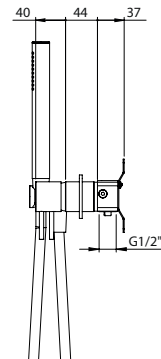

Brusesystem for indbygning med håndbruser C35.0023.XX

G1	G2	G3	G4	G5	G6	G7	G8
5.082,00	5.647,00	5.979,00	6.352,00	7.260,00	7.623,00	8.893,00	10.164,00

Indmuringsbox samt lækagesikring

Indmuringsboks for brusesystem med 2 udgangen	C35.00023.PIT	3.938,00
Lækagesikring sæt á 2 stk	727598.804	1.071,00

Brusesystem for indbygning med håndbruser og kartud C35.0027.XX