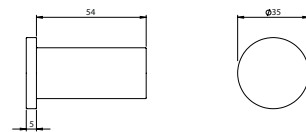

Håndklædeophæng A35.0005.XX