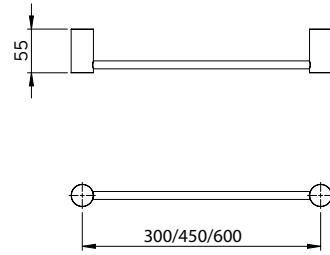

Håndklædestang 300 mm, 450 mm og 600 mm A35.0001.300/450/600.XX