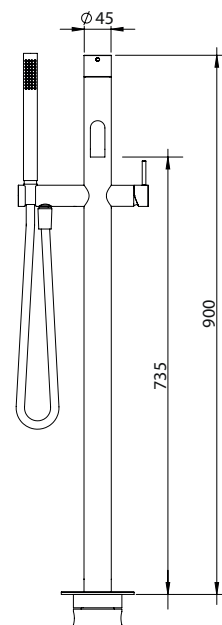

Fritstående kar armatur med håndbruser C35.0029.XX

G1	G2	G3	G4	G5	G6	G7	G8
18.227,00	20.252,00	21.443,00	22.783,00	26.038,00	27.340,00	31.896,00	36.453,00

Indmuringsbox samt lækagesikring

Indmuringsboks for gulv med 2 udgangen	C35.0029.PIT	9.020,00
Lækagesikring sæt á 2 stk	727598.804	1.071,00