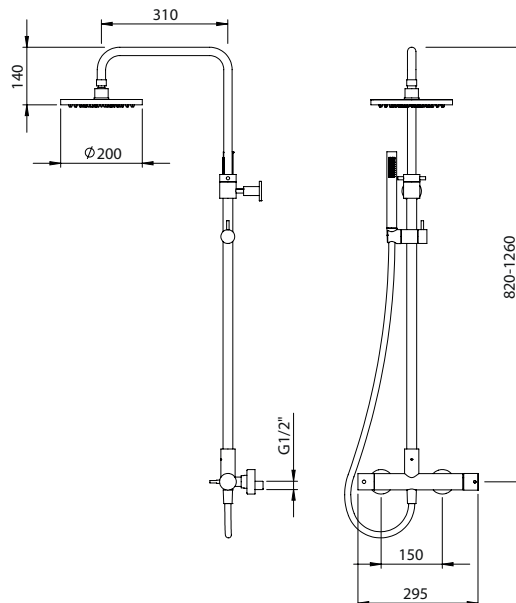

Termostat brusesystem med håndbruser TMH.0024.XX

G1	G2	G3	G4	G5	G6	G7	G8
16.652,00	18.502,00	19.590,00	20.814,00	23.788,00	24.977,00	29.140,00	33.303,00