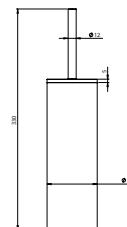

Rektangulær Håndklædeholder TA35.0004.XX

G1	G2	G3	G4	G5	G6	G7	G8
1.519,00	1.688,00	1.787,00	1.899,00	2.188,00	2.279,00	2.658,00	3.038,00

Håndklædeophæng A35.0005.XX

G1	G2	G3	G4	G5	G6	G7	G8
507,00	540,00	596,00	633,00	724,00	760,00	886,00	1.013,00

Toiletbørstesæt A35.0006.XX

G1	G2	G3	G4	G5	G6	G7	G8
2.344,00	2.605,00	2.758,00	2.930,00	3.349,00	3.516,00	4.102,00	4.688,00