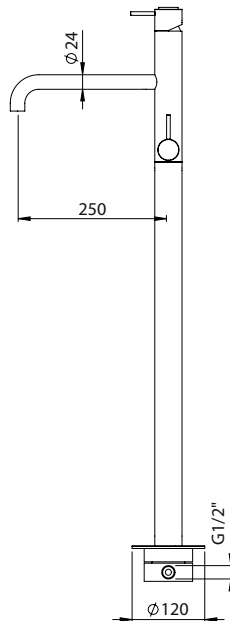

Fritstående kar armatur med håndbruser C35.0029.XX

G1	G2	G3	G4	G5	G6	G7	G8
18.227,00	20.252,00	21.443,00	22.783,00	26.038,00	27.340,00	31.896,00	36.453,00

Indmuringsbox samt lækagesikring

Indmuringsboks for gulv med 2 udgangen	C35.0029.PIT	9.020,00
Lækagesikring sæt á 2 stk	727598.804	1.071,00