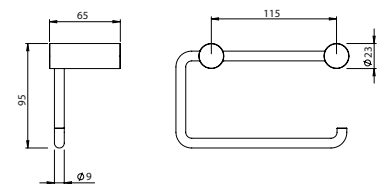

Håndklædestang 300 mm, 450 mm og 600 mm A35.0001.300/450/600.XX

	G1	G2	G3	G4	G5	G6	G7	G8
300 mm	900,00	1.000,00	1.059,00	1.126,00	1.286,00	1.350,00	1.575,00	1.800,00
450 mm	957,00	1.063,00	1.126,00	1.196,00	1.367,00	1.435,00	1.674,00	1.913,00
600 mm	1.126,00	1.250,00	1.324,00	1.407,00	1.608,00	1.688,00	1.969,00	2.250,00

Håndklæde knage A35.0002.XX

	G1	G2	G3	G4	G5	G6	G7	G8
	1.200,00	1.334,00	1.412,00	1.500,00	1.715,00	1.800,00	2.100,00	2.400,00

Toiletrulleholder A35.0003.XX

	G1	G2	G3	G4	G5	G6	G7	G8
	1.107,00	1.230,00	1.302,00	1.383,00	1.581,00	1.660,00	1.937,00	2.213,00