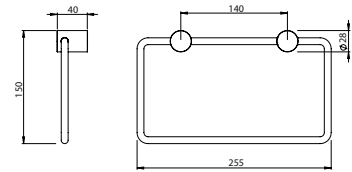

Rektangulær Håndklædeholder TA35.0004.XX