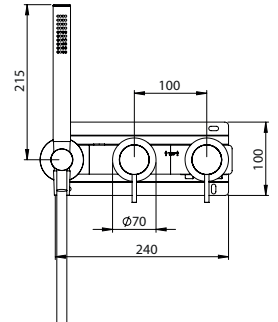

Brusesystem for indbygning med håndbruser C35.0023.XX

G1	G2	G3	G4	G5	G6	G7	G8
5.082,00	5.647,00	5.979,00	6.352,00	7.260,00	7.623,00	8.893,00	10.164,00

Indmuringsbox samt lækagesikring

Indmuringsboks for brusesystem med 2 udgangen	C35.00023.PIT	3.938,00
Lækagesikring sæt á 2 stk	727598.804	1.071,00

Brusesystem for indbygning med håndbruser og kartud C35.0027.XX