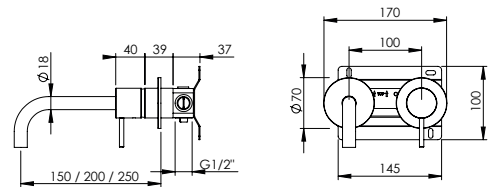

Håndvask armatur for indbygning med 150 mm, 200 mm eller 250 mm tud C35.00034.XX

Tud	G1	G2	G3	G4	G5	G6	G7	G8
150 mm	2.851,00	3.167,00	3.354,00	3.563,00	4.072,00	4.276,00	4.988,00	5.701,00
200 mm	2.851,00	3.167,00	3.354,00	3.563,00	4.072,00	4.276,00	4.988,00	5.701,00
250 mm	2.851,00	3.167,00	3.354,00	3.563,00	4.072,00	4.276,00	4.988,00	5.701,00

Indmuringsbox samt lækagesikring

Indmuringsboks til håndvaskarmatur	C35.00034.PIT	2.681,00
Lækagesikring sæt å 2 stk	727598.804	1.071,00