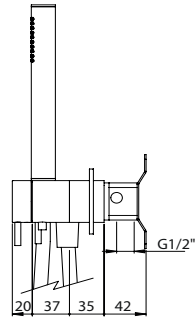

Termostat brusesystem for indbygning med håndbruser TMH.0016.XX

G1	G2	G3	G4	G5	G6	G7	G8
5.570,00	6.188,00	6.552,00	6.962,00	7.956,00	8.354,00	9.746,00	11.139,00

Indmuringsbox samt lækagesikring

Indmuringsboks for brusesystem med 2 udgangen	TMH.0016.PIT	7.313,00
Lækagesikring sæt á 2 stk	727598.804	1.071,00

Hovedbruser Ø200 mm, Ø250mm og Ø300 mm TMH.0009.XX

	G1	G2	G3	G4	G5	G6	G7	G8
Ø200 mm	2.907,00	3.230,00	3.420,00	3.634,00	4.153,00	4.360,00	5.087,00	5.813,00
Ø250 mm	4.370,00	4.855,00	5.141,00	5.462,00	6.242,00	6.554,00	7.646,00	8.739,00
Ø300 mm	7.145,00	7.938,00	8.406,00	8.931,00	10.207,00	10.717,00	12.503,00	14.289,00

Brusearm 350 mm TMH.0007.XX

G1	G2	G3	G4	G5	G6	G7	G8
2.907,00	3.230,00	3.420,00	3.634,00	4.153,00	4.360,00	5.087,00	5.813,00