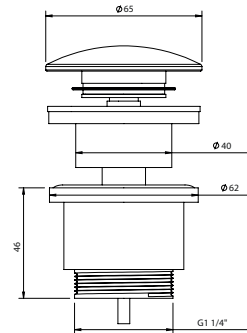

Pusch-up bundventil VAL.0001.XX

G1	G2	G3	G4	G5	G6	G7	G8
657,00	730,00	773,00	821,00	938,00	985,00	1.149,00	1.313,00

Brusesystem med Ø 200 mm hovedbruser og håndbruser C35.0018.XX