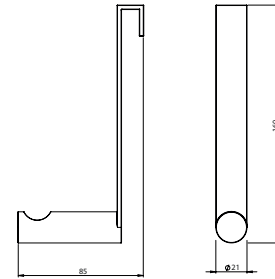

Håndklæde knage A35.0002.XX

	G1	G2	G3	G4	G5	G6	G7	G8
	1.200,00	1.334,00	1.412,00	1.500,00	1.715,00	1.800,00	2.100,00	2.400,00

Toiletrulleholder A35.0003.XX