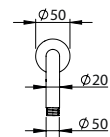

G1	G2	G3	G4	G5	G6	G7	G8
	1.163,00	1.292,00	1.368,00	1.454,00	1.661,00	1.744,00	2.035,00	2.326,00