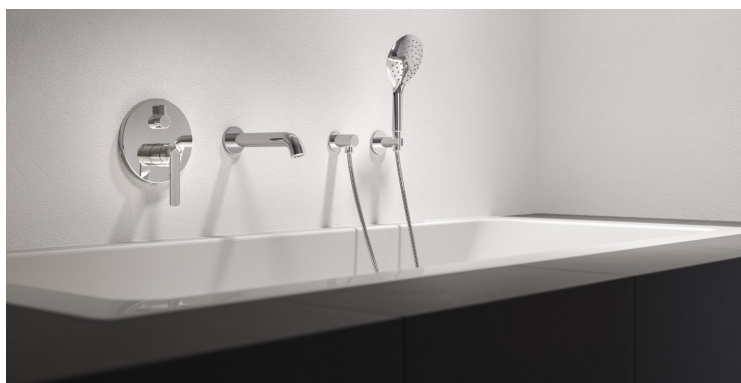

Overflade	Indbygget brus	Vare nr.	Pris
Krom	Indbygget brus med omskifter	20.664510-000	3.962,00
Krom	Indbygget brusearmatur	21.664500-000	2.635,00
Indmuringsboks	m. lækagesikring - skal bestilles	39.999910-931	2.645,00

Hør os om muligheder for hoved- og håndbruser samt bruseslanger.

Overflade	Fritstående kararmatur	Vare nr.	Pris
Krom	250 mm tud	20.661094.000	17.270,00
Indmuringsboks	m. lækagesikring - skal bestilles	39.000602-931	5.339,00