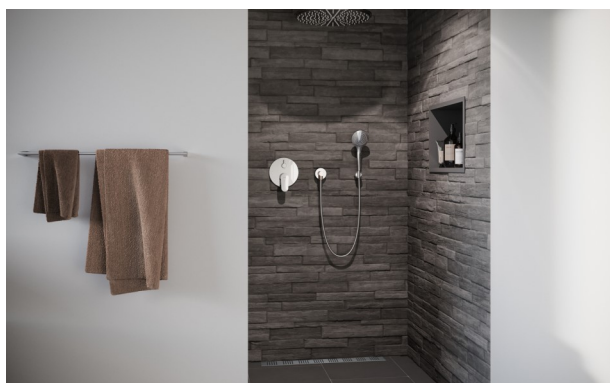

Overflade	Håndvask indbygget	Vare nr.	Pris
Krom	175 mm tud	11.382033-000	3.038,00
Krom	225 mm tud	11.382034-000	2.857,00
Indmuringsboks	m. lækagesikring - skal bestilles	39.001401-931	3.605,00