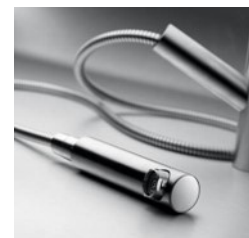

Overflade	Top betjent	Vare nr.	Pris
Rustfri stål	Uden udtræk	10.271023-700	6.028,00
Rustfri stål	Med udtræk	10.271103-700	7.194,00
Rustfri stål	Med udtrækstud	10.271303-700	8.104,00
Rustfri stål	Med udtræksbruser	10.271033-700	7.884,00
Rustfri stål	Med udtræksbruser	10.271033-736	6.698,00

INOX sæbedispenser

Overflade	Monteringshul	Vare nr.	Pris
Rustfri stål	Ø26 mm	536062-700	3.625,00

Roset til sæbedispenser

Overflade	Hanehuls roset	Vare nr.	Pris
Rustfri	Ø35 mm	536292-700	414,00