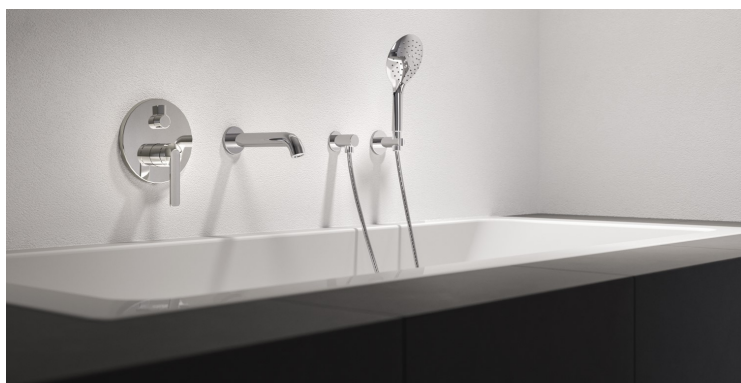

Overflade	Indbygget brus	Vare nr.	Pris
Krom	Indbygget brus med omskifter	20.664510-000	4.160,00
Krom	Indbygget brusearmatur	21.664500-000	2.768,00
Indmuringsboks	m. lækagesikring - <i>skal</i> bestilles	39.999910-931	2.692,00

Hør os om muligheder for hoved- og håndbruser samt bruseslanger.

Overflade	Fritstående kararmatur	Vare nr.	Pris
Krom	250 mm tud	20.661094.000	18.133,00
Indmuringsboks	m. lækagesikring - <i>skal</i> bestilles	39.000602-931	6.318,00