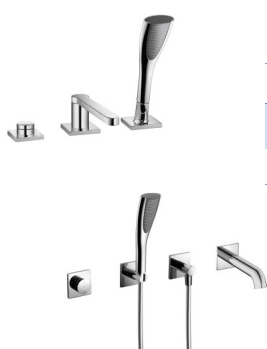

ONO Touch light PRO håndvaskarmatur

Overflade	Håndvask	Vare nr.	Pris
Krom	125 mm tud	12.651031-000	22.550,00
Krom	125 mm tud	12.651021-000	22.538,00
Krom	220 mm tud	12.651132-000	22.892,00

ONO Touch light PRO håndvaskarmatur til indbygning

Overflade	Håndvask indbygget	Vare nr.	Pris
Krom	175 mm tud	11.654003-000	21.851,00
Indmuringsboks		39.004500-931	1.245,00

ONO Touch light PRO kar- og brusearmatur

Overflade	Håndvask indbygget	Vare nr.	Pris
Krom	Kar og brusearmatur	20.657023-000	30.723,00
Krom	Kar og brusearmatur til væg	20.657234-000	31.100,00

ONO Touch light PRO brusesystem

Overflade		Vare nr.	Pris
Krom	Brusesystem / Håndbrusesæt	21.654010-000	28.209,00
Krom	Brusesystem / Håndbrusesæt	21.654030-000	36.069,00
Krom	Brusesystem / Håndbrusesæt	21.654020-000	36.069,00
Skal bestilles separat:			
	Indmurings boks, skal bestilles	636183	128,00
	Installations boks	39.000510-931	8.309,00
	Fjernbetjening	536351-000	13.813,00