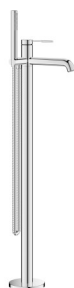

Overflade	Fritstående kararmatur	Vare nr.	Pris
Krom	215 mm tud	20.151093-000	20.007,00
Indmuringsboks	m. lækagesikring—<i>skal</i> bestilles	39.000602-931	5.339,00